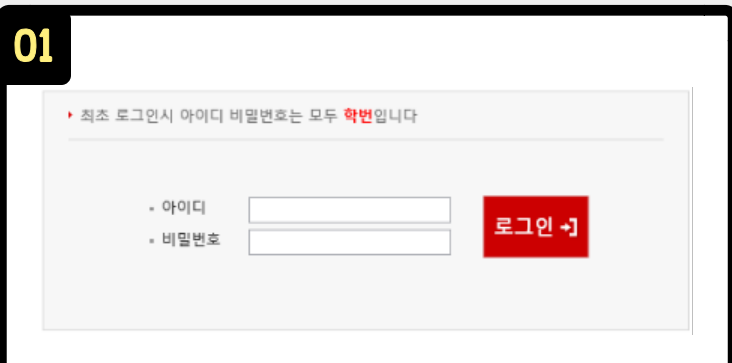

2023 하반기 영어 레벨테스트

시험 일정

2023. 08. 10(목) 10:00 ~ 08. 11(금) 23:59

응시 사이트

<https://www.testclinic.com/univ/dgu>

※ 크롬 또는 엣지 브라우저로 접속

01

테스트 사이트 접속
ID/PW= 수험번호