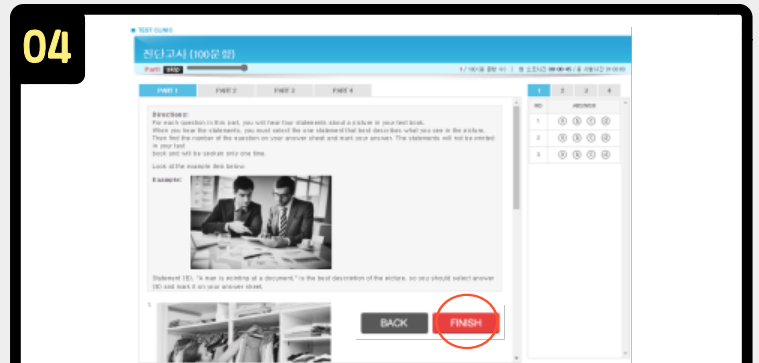

02

진단고사
응시하기 Start

03

응시시간 120분 (200문항)
LC파트는 각 문항별 한번만 듣기 가능
RC파트로 넘어가면 LC파트로 이동 불가

04

제출하기
FINISH 버튼

사이트 관련
문의사항

- 시험 응시 전, 사이트 공지사항을 충분히 확인 부탁드립니다.
- 문의사항은 <https://open.kakao.com/me/testclinic>
- 상담가능 시간: 평일 8:30~17:30 / 점심시간 12:00~13:00