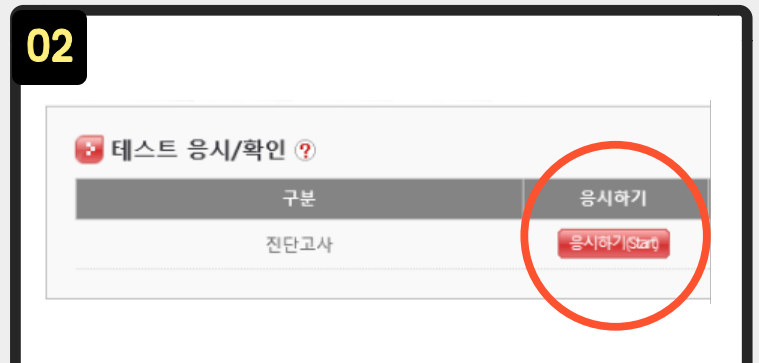

테스트 사이트 접속
ID/PW= 수험번호

02